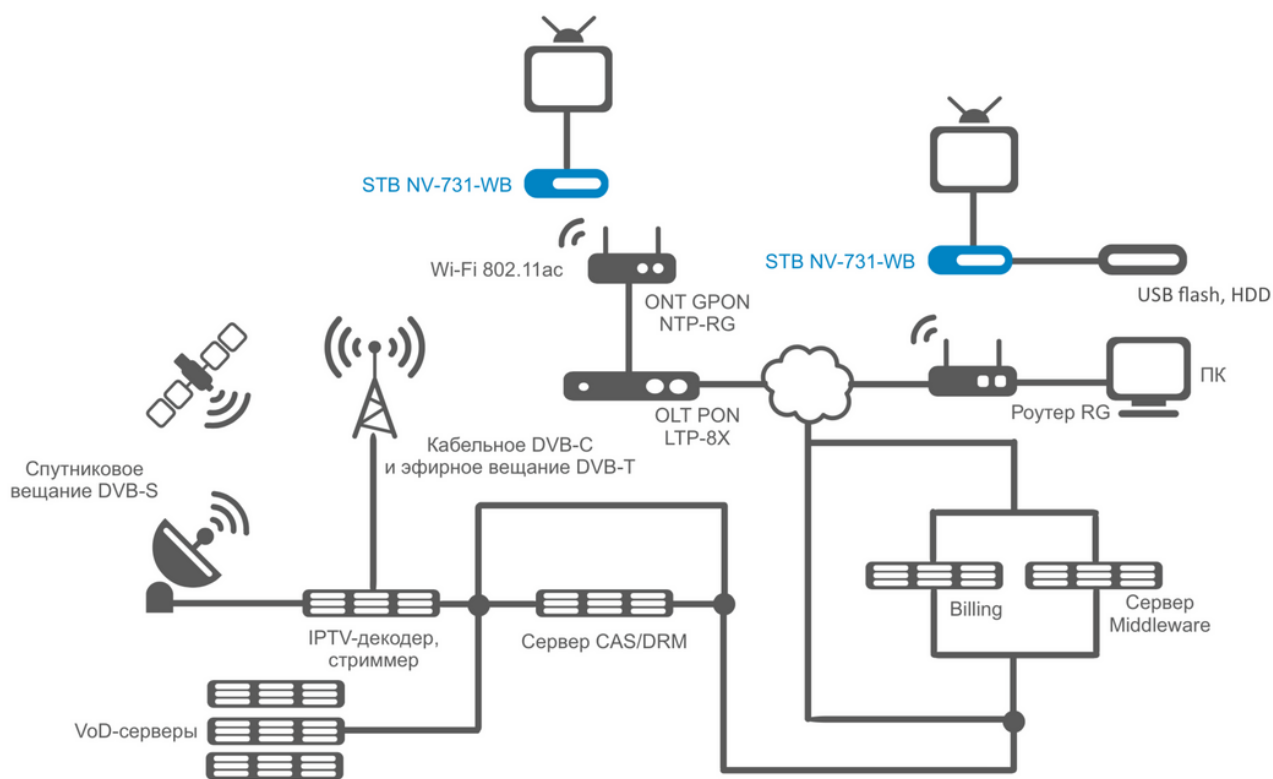

ЦИФРОВАЯ ТЕЛЕВИЗИОННАЯ ПРИСТАВКА STB, МОДЕЛЬ: NV-731-WB

- 2D/3D-ускорители, OpenGL 3.2
- ОС Android 11
- Магазин приложений
- Поддержка H.265
- Декодирование 4Kp60
- Wi-Fi 802.11a/b/g/n/ac MIMO 1x1 – HDMI 2.1

Цифровая телевизионная приставка STB на платформе Android это переход на новый уровень предоставления услуг. NV-731-WB - отличный инструмент для продвижения услуг цифрового телевидения и средство для привлечения новых клиентов.

Современные технологии Wi-Fi

Приставки NV-731-WB поддерживают современные стандарты Wi-Fi: 802.11a/b/g/n/ac. Реализована возможность стабильной передачи трафика реального времени. Позволяет включить и настроить точку доступа WiFi на устройстве для подключения других терминалов, устройств и телефонов по протоколу WiFi.

СХЕМА ПРИМЕНЕНИЯ

Peer-to-Peer TV

Воспроизведение на приставке мультимедиа файлов в режиме реального времени осуществляется по протоколу DC++ без использования персонального компьютера, без предварительной загрузки файлов на локальный диск.